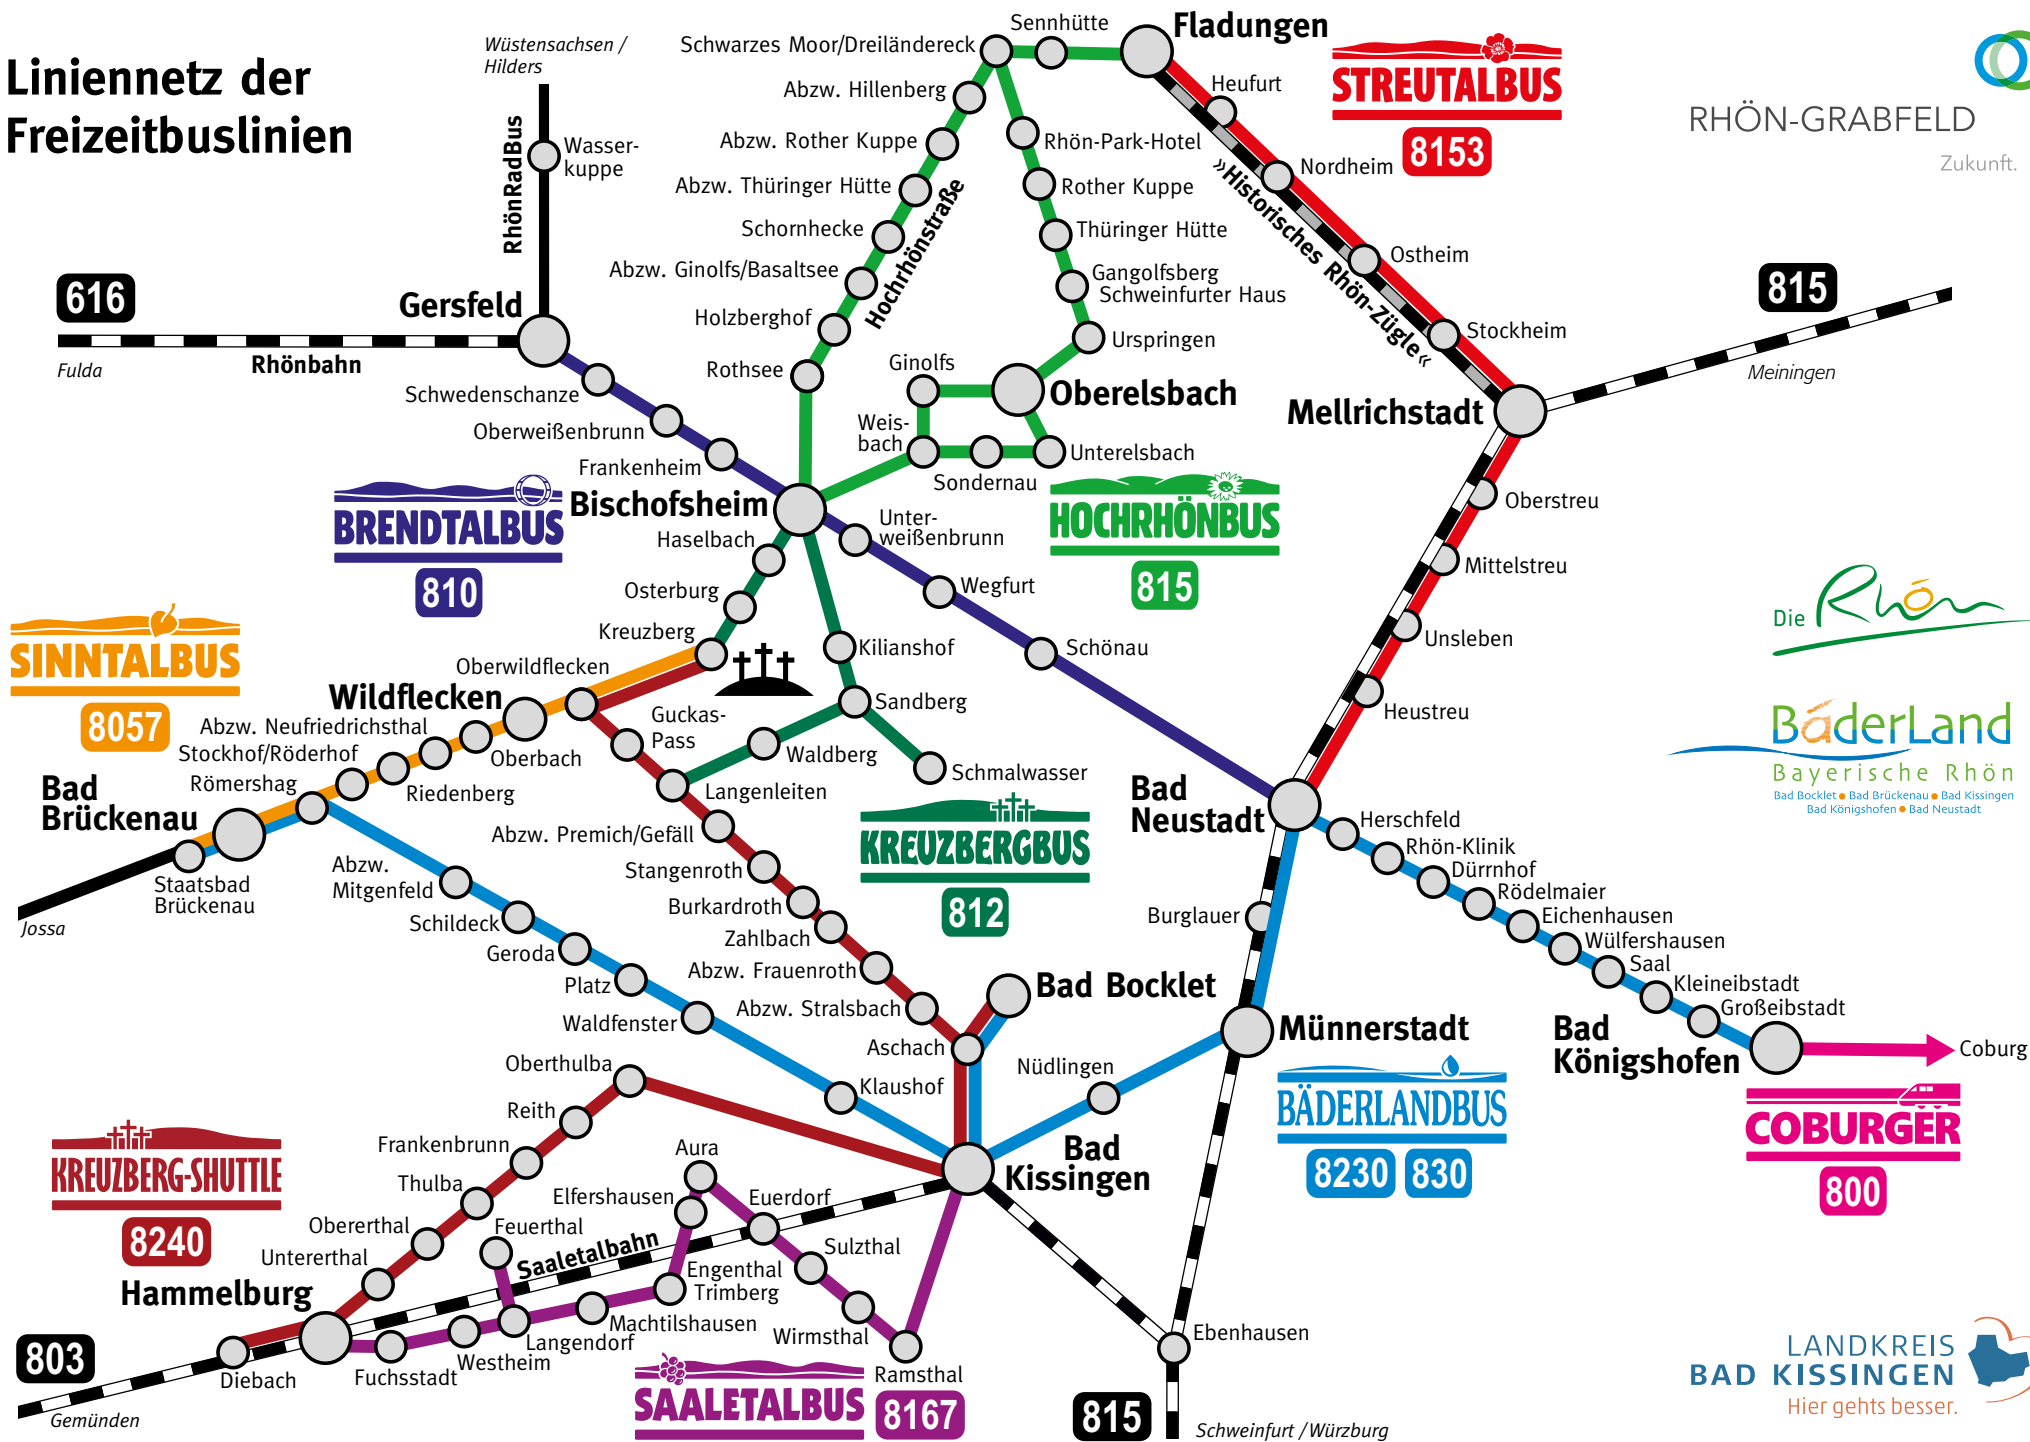

Liniennetz der Freizeitbuslinien

© BA Rhön-Gräbelfeld - R. Ziegler 2007