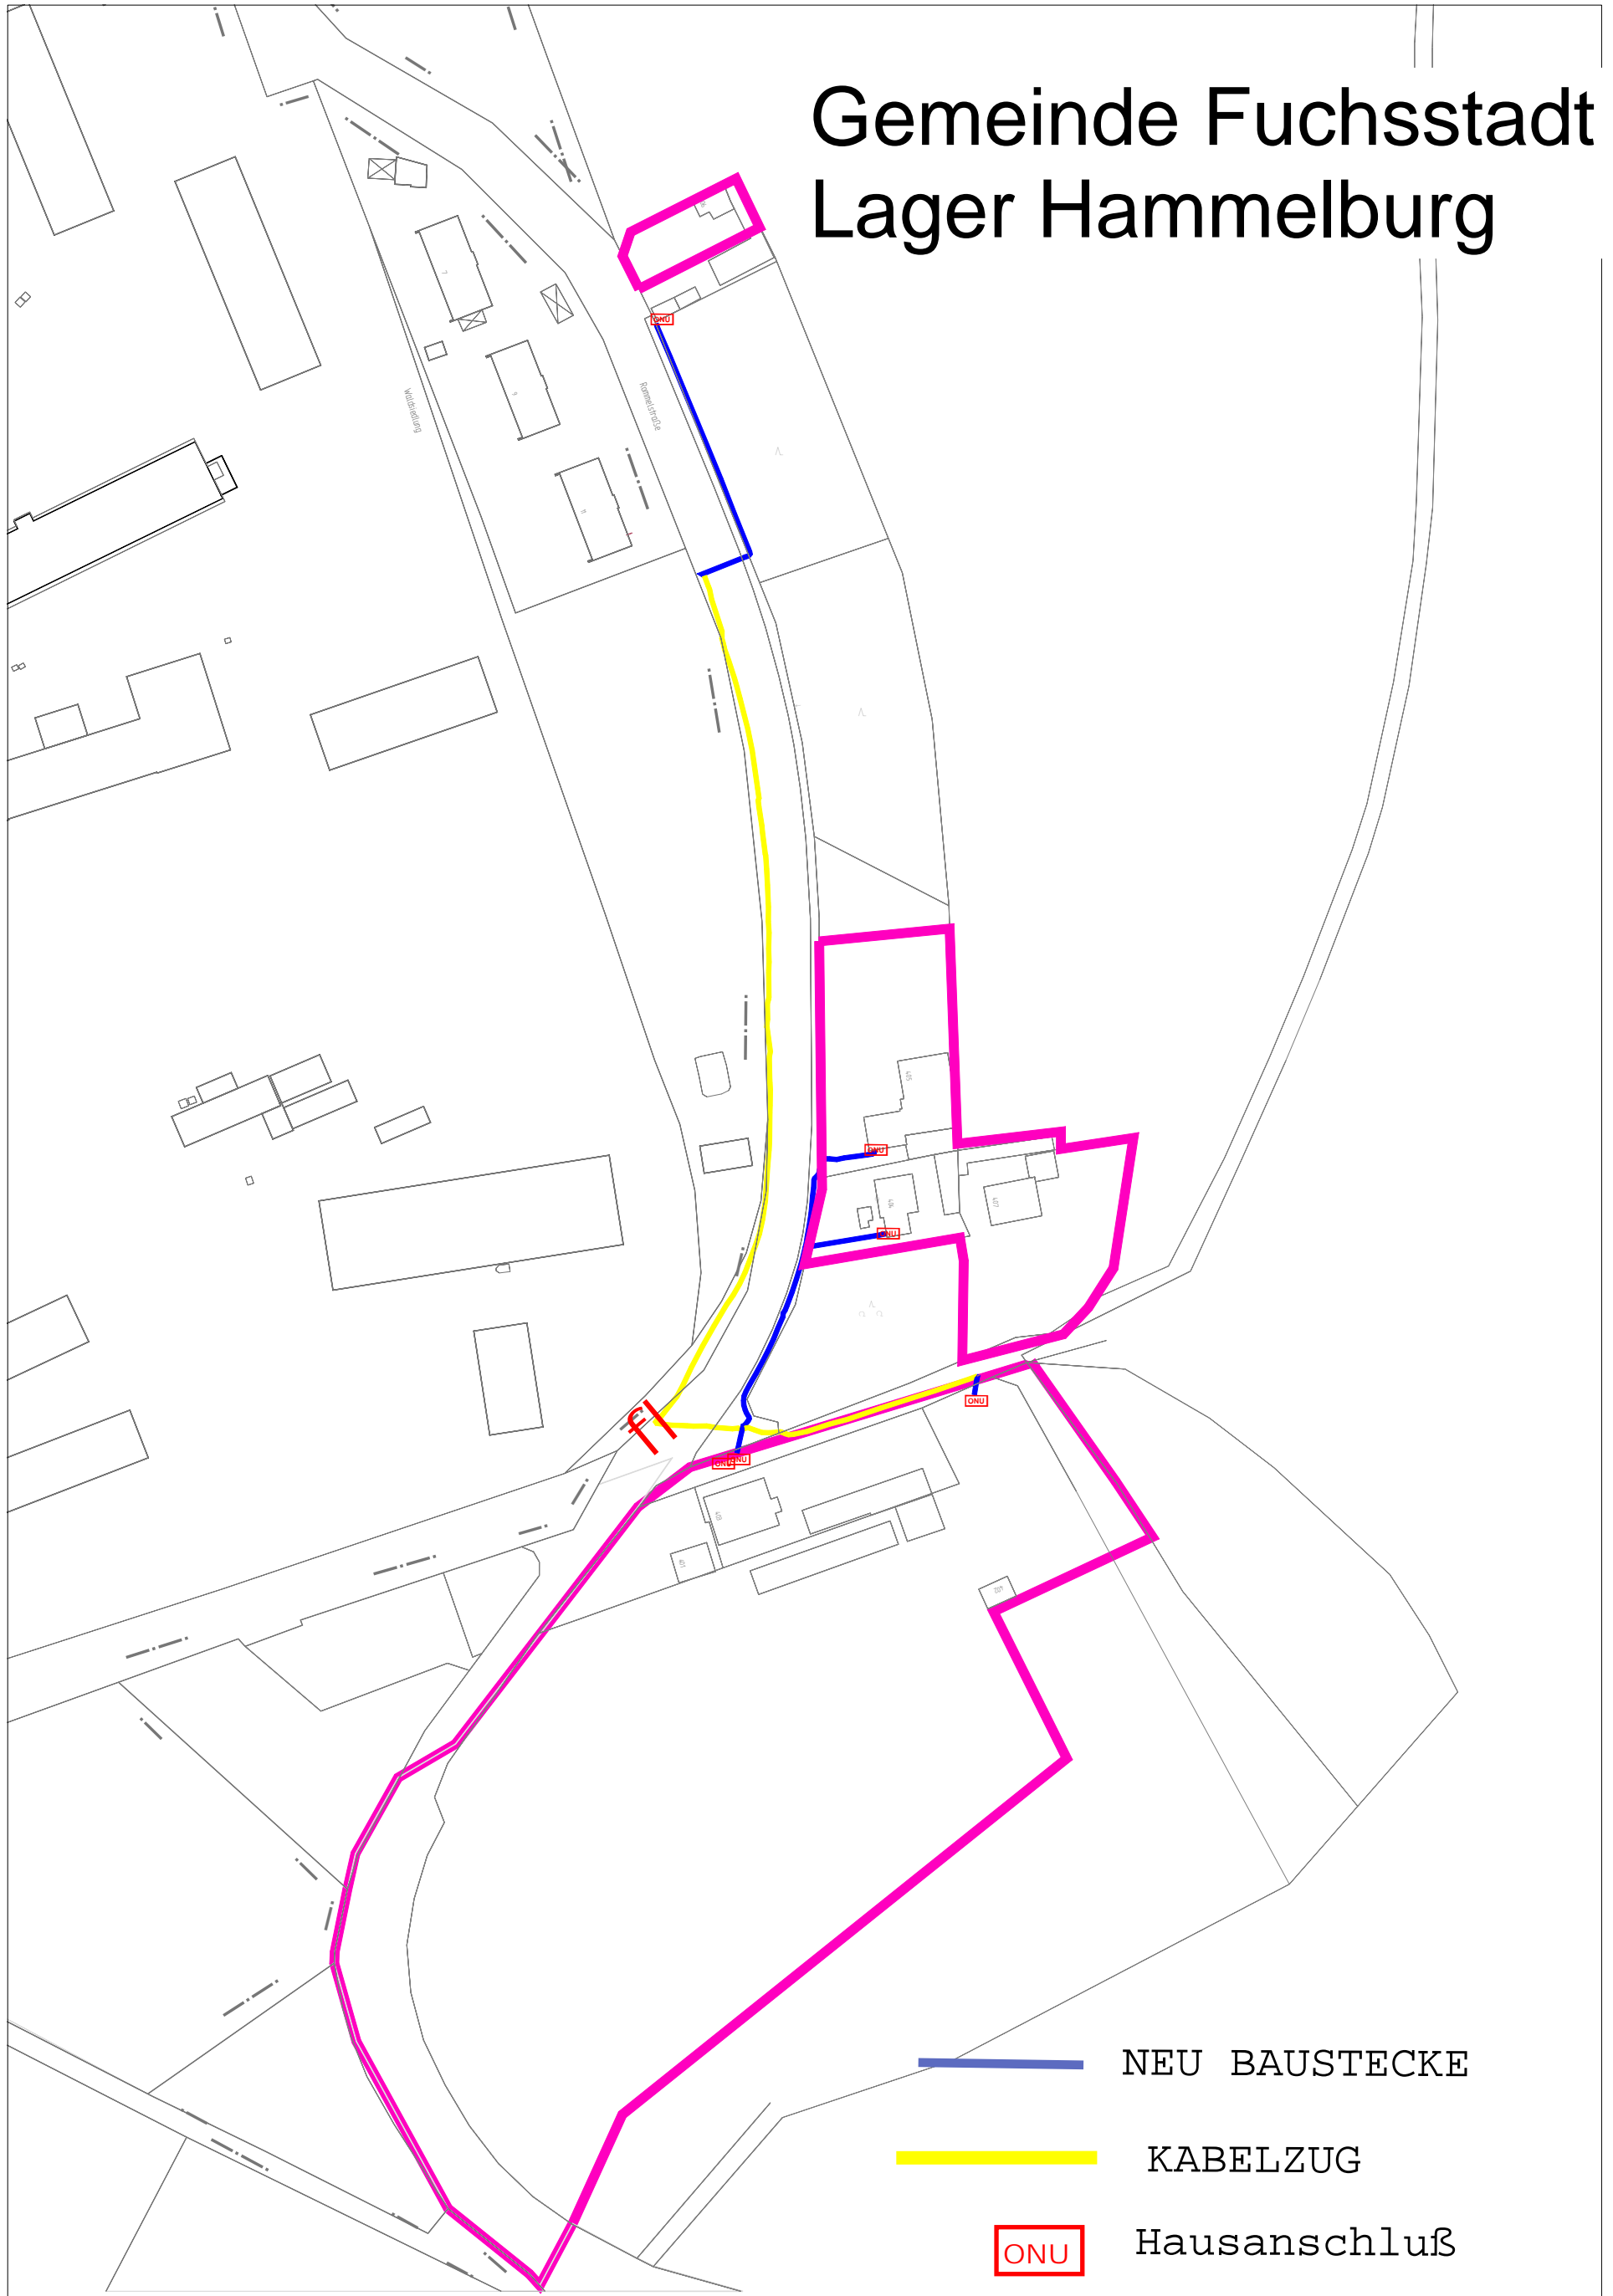

Gemeinde Fuchsstadt Lager Hammelburg

— NEU BAUSTECKE

— KABELZUG

ONU Hausanschluß

□ Schacht / Schrank